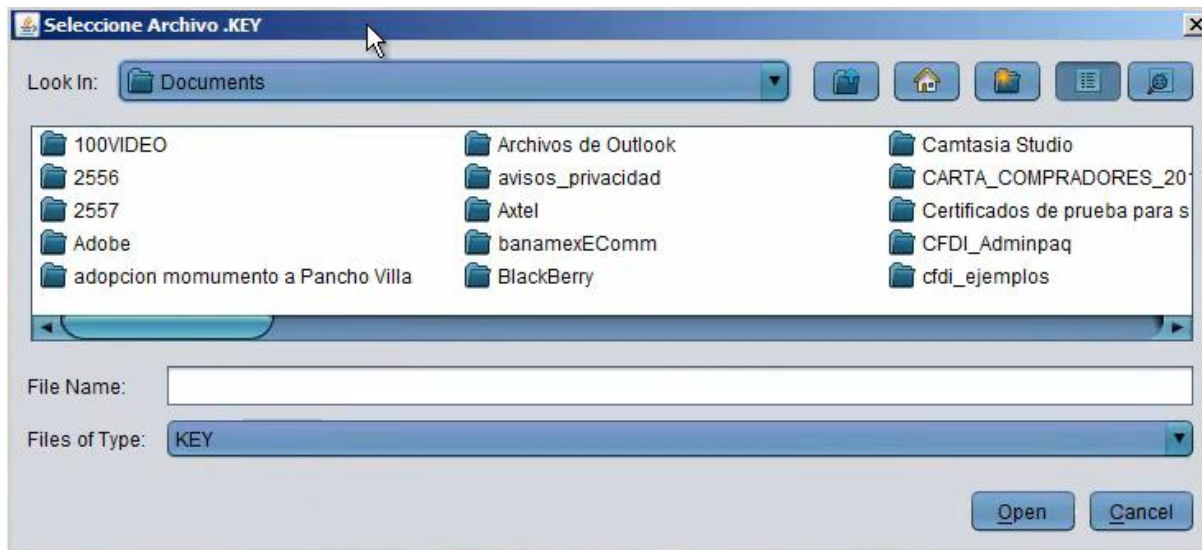

- Dar clic en el link “Ejecutar SisMod”

[Ejecutar SisMod](#)

- O bajar el instalador en:

Para usuarios Windows, se recomienda bajar el siguiente instalador:

[SisMod Version 1.2.2](#)

- Se abre la aplicación y se escribe el nombre del usuario, la clave y se presiona la tecla <Enter> o el botón “Entrar sesión”.

Usuario:

Clave:

El sistema habilita en la parte superior los botones de los módulos del sistema que se tienen instalados, se selecciona el botón de SisMod – Catálogos

- Se presiona el botón de Certificado de Sello Digital (CSD)

Certificado de Sello Digital (CSD)

1. El Sistema inmediatamente le pregunta por su clave privada:

2. El Sistema le pide seleccionar su archivo con extensión .CER, el cual deberá seleccionar y presionar el botón Abrir.

3. El Sistema le pide seleccionar su archivo con extensión .KEY, el cual deberá seleccionar y presionar el botón Abrir.

El Sistema le muestra la siguiente pantalla:

Para mayores informes, favor de seguir viendo los manuales y video tutoriales o contáctenos en: